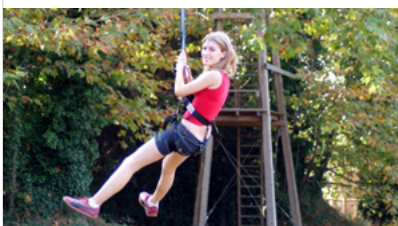

LÀSER GAME

Jocs làser que dinamitza un monitor/a. El dinamitzador els proposa diverses missions que hauran d'acomplir individualment o en grup.

SEGWAY

Es proposa un circuit al grup on condueixen aquest vehicle únic al món i revolucionari en l'àmbit de mobilitat elèctrica.

TIROLINA

Es proposa un espai als infants per a les baixades en tirolina o tir amb arc.

JOCOS D'HABILITAT

Hi ha jocs de corda, enginy, slackline, circuit d'habilitat física, etc.

INCLOU

- Guia acompanyant en totes les activitats.
- Gratuïtats per a professors.

ALTRES ASPECTES: RATI

- El grup acompanyat per monitors amb un ràtio de 1:6 a 10
- Accés espai verd i lavabos de manera gratuïta.
- Possibilitat d'incloure un pic-nic.
- Activitat combinable amb la ruta de "Pirates a la vista" amb una excursió a les Illes Medes amb el Nautilus amb visió submarina (cost extra).