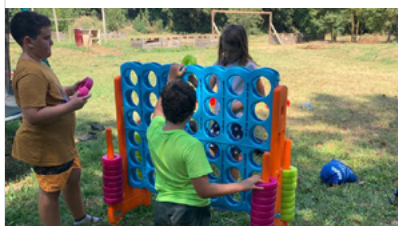

DESCRIPCIÓ DEL PROGRAMA

Organitzarem diferents activitats repartides en estacions. En grups de 6-10 persones aproximadament, anirem rotant d'estació en estació de tal manera que tot el grup gaudeixi de les diferents activitats.

LÀSER GAME

Jocs làser que dinamitza un monitor/a. El dinamitzador els proposa diverses missions que hauran d'acomplir individualment o en grup.

SEGWAY

Es proposa un circuit al grup on condueixen aquest vehicle únic al món i revolucionari en l'àmbit de mobilitat elèctrica.

TIROLINA

Es proposa un espai als infants per a les baixades en tirolina o tir amb arc.

JOCOS D'HABILITAT

Hi ha jocs de corda, enginy, slackline, circuit d'habilitat física, etc.

INCLOU

- Guia acompanyant en totes les activitats.
- Gratuïtats per a professors.

ALTRES ASPECTES: RATI

- El grup acompanyat per monitors amb un ràtio de 1:6 a 10
- Accés espai verd i lavabos de manera gratuïta.
- Possibilitat d'incloure un pic-nic.
- Activitat combinable amb la ruta de "Pirates a la vista" amb una excursió a les Illes Medes amb el Nautilus amb visió submarina (cost extra).