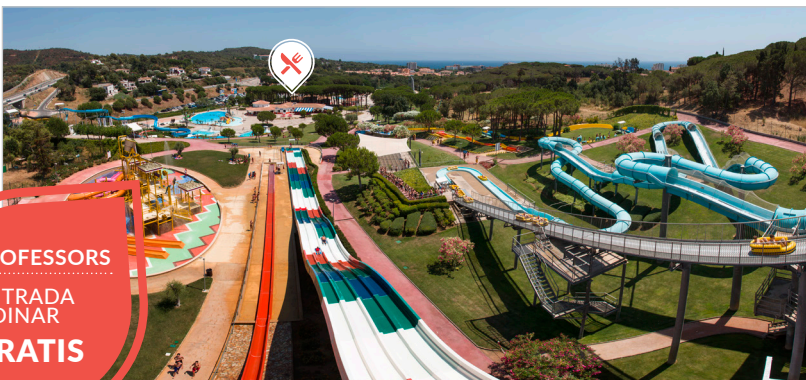

PREU
ENTRADA
ESCOLAR

1
DIA

ACTIVITATS
AQUÀTIQUES

LLORET DE MAR

MARESME

per a grups escolars
de 5 a 17 anys

11€
per persona
(IVA inclòs)

ACTIVITATS MATÍ I TARDA

PROFESSORS

ENTRADA
+ DINAR

GRATIS

INCLOU

- ZONA DE PICNIC
- PISCINES D'ONADES
- RIUS RÀPIDS
- TOBOGANS
- KAMIKAZES
- PISTES TOVES

TEMPORADA 2019

OBERTURA

20 DE MAIG