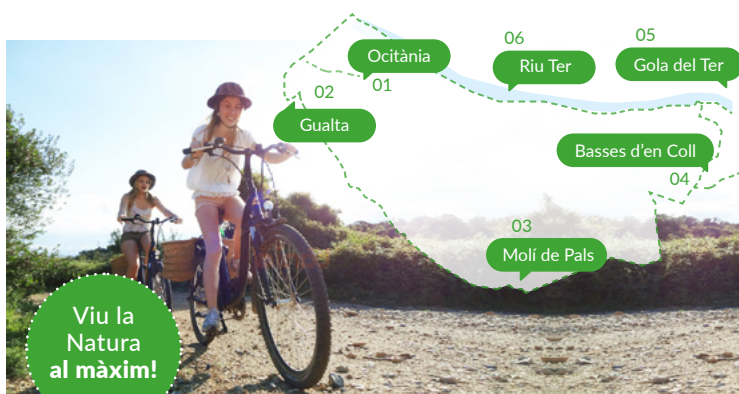

Compatible
amb activitat
Multiaventura

**ACTIVITATS
DE MUNTANYA**

**ESTARTIT
BAIX EMPORDÀ**
Activitat recomanada
a partir de 12 anys.

2,5
HORES
20 KM

17€
per persona
(IVA inclòs)

Consultar preu per a grups superiors a 40 pax.

DESCRIPCIÓ DEL PROGRAMA

Us presentem l'activitat estrella per a realitzar en grup aquesta primavera, promovent l'activitat física, descobrint l'Empordà més ignot i creant cohesió de grup. La Burricleta és una bicicleta elèctrica amb pedaleig assistit.

Ruta 1: Parc Natural

La ruta comença a Gualta, al Centre Burricleta del Baix Empordà. Anirem resseguint l'últim tram del riu Ter fins arribar a la Gola del Ter. Arribarem a la platja salvatge de Pals.

Ruta 2: Pirates a la vista!